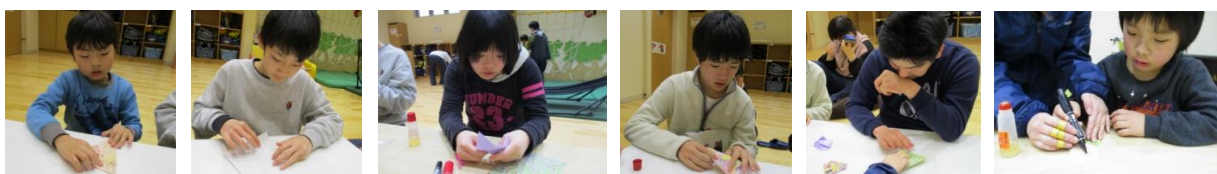

天気の良い日には、体力づくりや気分転換♪室内の換気もかねて外で元気いっぱい遊びます！

天気がイマイチな時にもダンスやサーキット遊びなどで身体を動かせるようにしています(*^v^*)
ボーリング大会ではお兄さんが点数付け係を担当し、みんなで盛り上がりました♪

☆お知らせ☆職員の紹介

はじめまして！
(お久しぶりです♪)
只今1歳と4歳の
男子二人に振り回され

★おねがい★

検温お世話になりありがとうございます！
お手数ですが引き続きお願いいたします
また、利用中に37.5℃以上の発熱や
おう吐・下痢などの症状が見られた際には
他の子どもたちへの感染予防のため
早めのお迎えのご協力をお願いいたします
なお、欠席や時間を変更される際には
事前に連絡いただくと幸いです

桜の花も咲き暖かい日差しに春を感じますね(´▽`)♪
ようやく春休みですが、あっという間に新学期がやってきます！

3月は新型コロナウイルス感染症の影響で休校となり
カラフルではスタッフの確保が難しく安全面が十分でないことから
朝からの受け入れが出来ず申し訳ございませんでした

引き続き感染症予防として手洗い・消毒・検温・換気の実施等に

＊ひなまつり＊

3/2~6の週には「なりきり！顔出しパネルでおひな様&おだいら様になろう♪」ということで
写真撮影を行いました(*^*)可愛くて大きなパネルはアルバイトのお姉さんの力作ですよ♪

「一緒にしよう」「どっちに入る」満面の笑みで「…(一緒に撮ろう(^))」と和気あいあい♪
撮影スタッフは「動かないで〜(▽▽;)」「はーい！こっちだよ〜！」と大忙しでした！

折り紙を使ったひな人形づくりも行いました♪線に沿って折ったらペンで顔を描き完成です！

♡♡♡ 3月生まれ ♡♡♡

↑好みに応じて2種類のケーキでお祝いしました♪